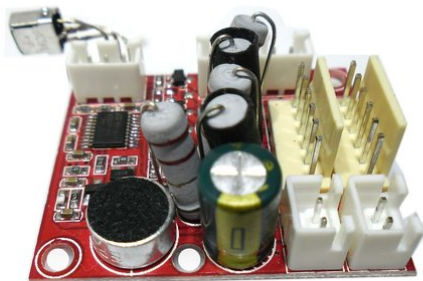

Pcb (Control) AKKU BEL-15 Beam (KH12169)

Réf.: E6509707

GTIN: 4026397632873

Prix de catalogue: 22.91 €
TVA 19% incl.

Pcb (Control) AKKU BEL-15 Beam (KH12169)

Réf. : E6509707

GTIN: 4026397632873

Caractéristiques:
