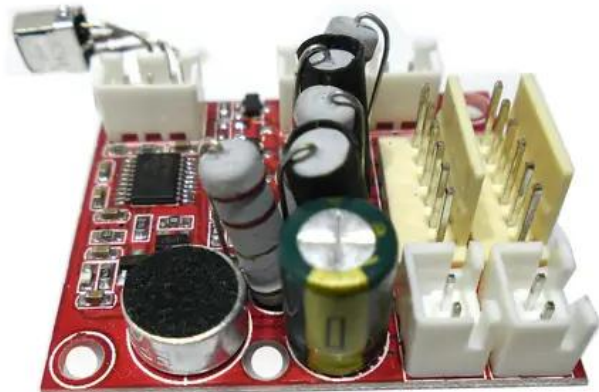

Pcb (Control) AKKU BEL-15 Beam (KH12169)

Réf. : E6509707
GTIN: 4026397632873

Caractéristiques:

Logistique

Données techniques:

EAN / GTIN: 4026397632873

Poids: 0,01 kg

Longueur: 0.05 m

Largeur: 0.04 m

Hauteur: 0.02 m

Contenu de la livraison: