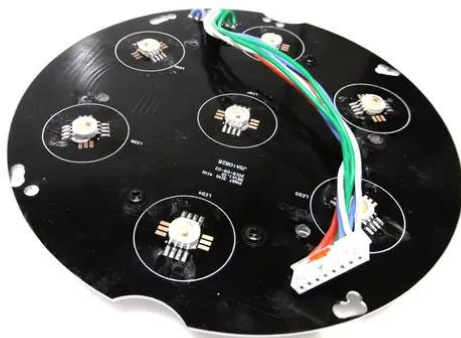

Pcb (LED) LED SLS-7 QCL (JSA10828)

Réf. : E6509785
GTIN: 4026397637304

Pcb (LED) LED SLS-7 QCL (JSA10828)

Réf. : E6509785
GTIN: 4026397637304

Caractéristiques:
