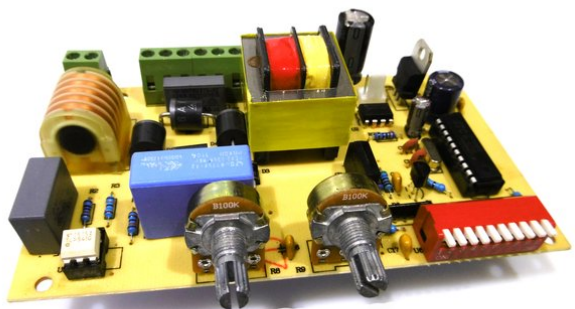

Pcb (Control) DMX Superstrobe 2700 (CH10617)

Réf. : E6509955
GTIN: 4026397643398

Prix de catalogue: 82.47 €
TVA 19% incl.

Pcb (Control) DMX Superstrobe 2700 (CH10617)

Réf. : E6509955
GTIN: 4026397643398

Caractéristiques: