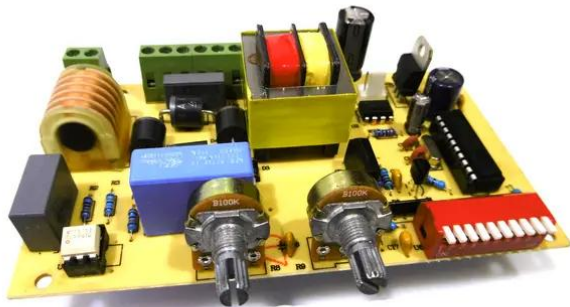

Pcb (Control) DMX Superstrobe 2700 (CH10617)

Réf. : E6509955
GTIN: 4026397643398

Pcb (Control) DMX Superstrobe 2700 (CH10617)

Réf. : E6509955
GTIN: 4026397643398

Caractéristiques:
