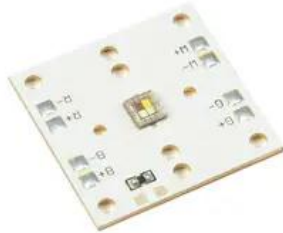

LED COB 60W RGBW LED TBL-60 (OS6070-RGBW)

Réf. : E6510037
GTIN: 4026397712483

Caractéristiques:

Données techniques:

Poids: 0,01 kg

Contenu de la livraison:

Logistique

EAN / GTIN: 4026397712483

Poids: 0,02 kg

Longueur: 0.04 m

Largeur: 0.04 m

Hauteur: 0.01 m