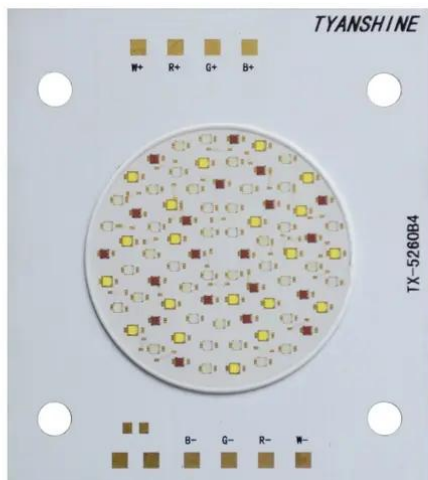

LED COB 150W RGBW PFE-100 RGBW (TX-5260RGBW150D180-001)

Réf.: E6510100

GTIN: 4026397648171

LED COB 150W RGBW PFE-100 RGBW (TX-5260RGBW150D180-001)

Réf. : E6510100

GTIN: 4026397648171

Caractéristiques:
