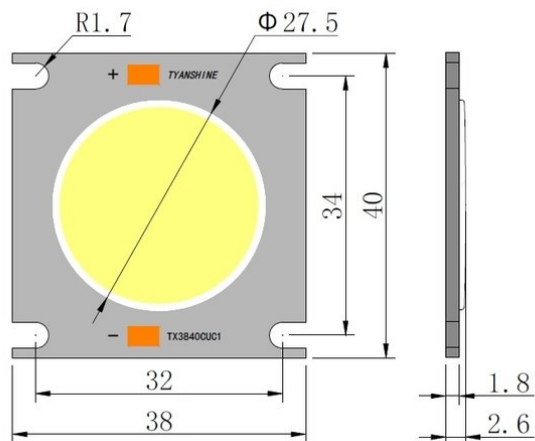

LED COB 150W 3000K LED PFE-120 (TX-3840W150D180CUY-C02AH95)

Réf. : E6510101
GTIN: 4026397648201

Prix de catalogue: 164.93 €
TVA 19% incl.

LED COB 150W 3000K LED PFE-120 (TX-3840W150D180CUY-C02AH95)

Réf. : E6510101
GTIN: 4026397648201