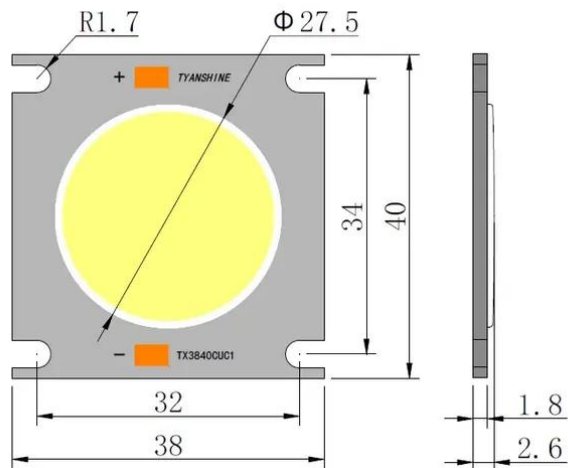

## LED COB 150W 3000K LED PFE-120 (TX-3840W150D180CUY-C02AH95)

Réf. : E6510101  
GTIN: 4026397648201

---