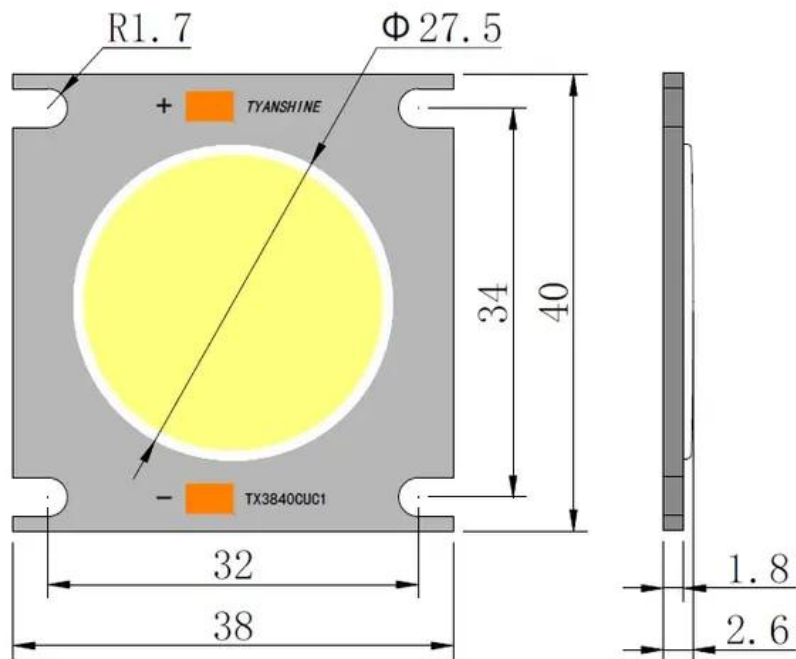

LED COB 150W 3000K LED PFE-120 (TX-3840W150D180CUY-C02AH95)

Réf. : E6510101
GTIN: 4026397648201

Caractéristiques:

Données techniques:

Contenu de la livraison:

Logistique

EAN / GTIN: 4026397648201

Poids: 0,03 kg

Longueur: 0.04 m

Largeur: 0.04 m

Hauteur: 0.01 m