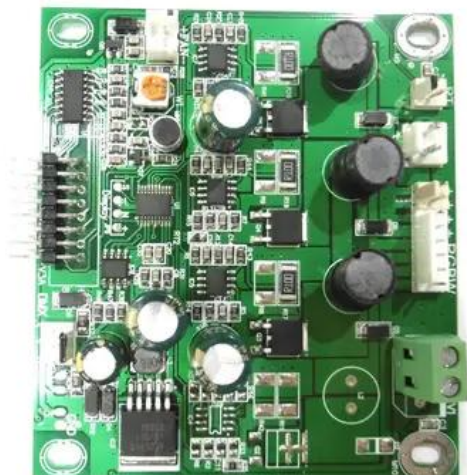

Pcb (Control) PRO Slim PAR-12 MK2 TCL (WM-KP-6136V2A5STF-V4C)

Réf. : E6510156
GTIN: 4026397651010

Caractéristiques:

Données techniques:

Contenu de la livraison:

Logistique

EAN / GTIN: 4026397651010

Poids: 0,05 kg

Longueur: 0.09 m

Largeur: 0.08 m

Hauteur: 0.02 m