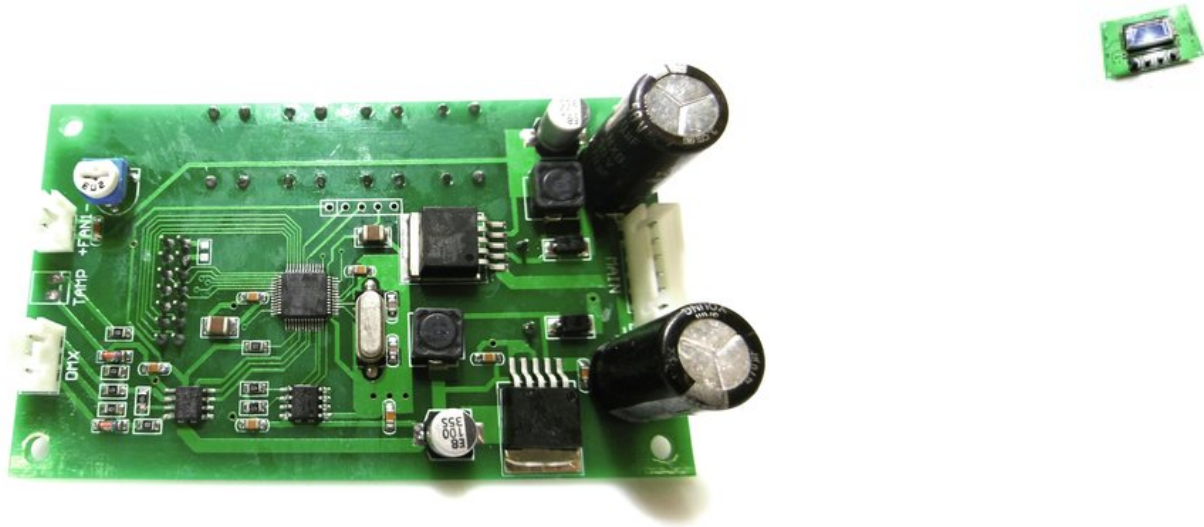

Pcb (Display) LED PLL-480 CW/WW (PAR64-LED-MAIN V2.0) MAIN 6 pol

Réf. : E6510306
GTIN: 4026397654929

Prix de catalogue: 70.69 €

TVA 19% incl.

Caractéristiques:

Données techniques:

Poids: 60 g

Logistique

EAN / GTIN: 4026397654929

Poids: 0,07 kg

Longueur: 0.10 m

Largeur: 0.06 m

Hauteur: 0.04 m