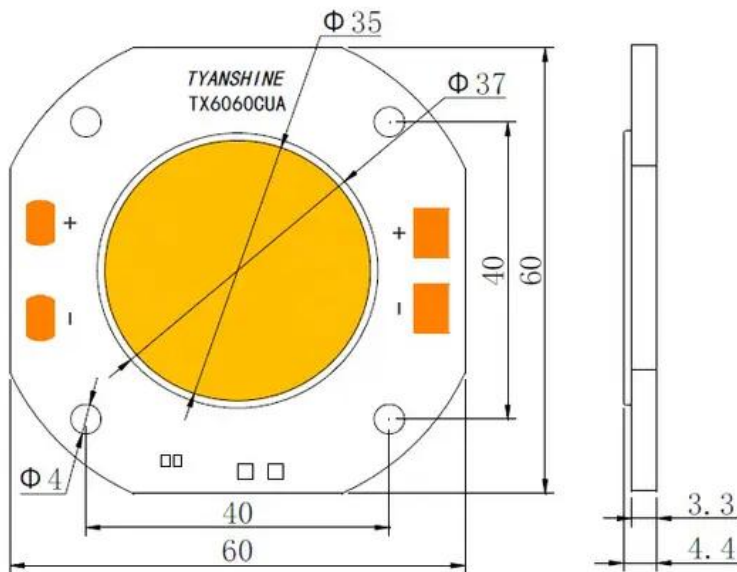

LED COB 250W 3000K LED PFE-250 3000K Profile Spot (TX-6060W250D180CUB) E6510308

GTIN: 4026397654943

Prix de catalogue: 314.87 €

TVA 19% incl.

Caractéristiques:

Données techniques:

Poids: 0,10 kg

Contenu de la livraison:

Logistique

EAN / GTIN: 4026397654943

Poids: 0,10 kg

Longueur: 0.60 m

Largeur: 0.60 m

Hauteur: 0.04 m