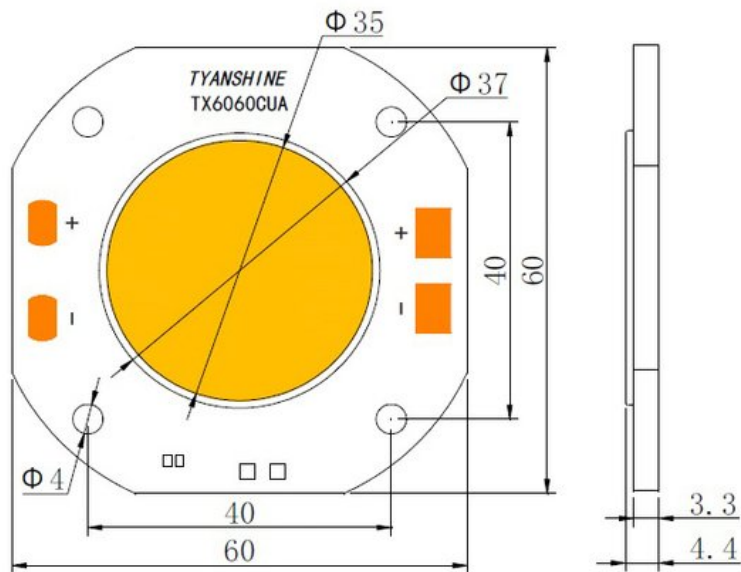

LED COB 250W 3000K LED PFE-250 3000K Profile Spot (TX-6060W250D180CUA) E6510308GTIN: 4026397654943

**Prix de catalogue: 412.34 €**

TVA 19% incl.

Caractéristiques:

Données techniques:

Poids: 100 g

Logistique

EAN / GTIN: 4026397654943

Poids: 0,10 kg

Longueur: 0.60 m

Largeur: 0.60 m

Hauteur: 0.04 m