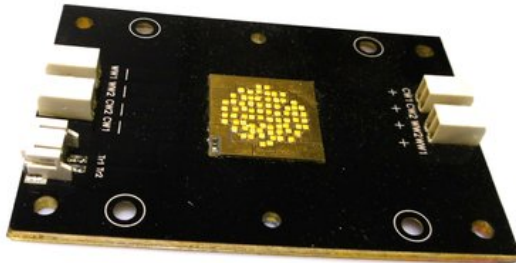

# LED COB 250W 2700-6500K LED THA-250F 2700K-6500K (FD-TWW250-00)

Réf. : E6510350  
GTIN: 4026397656084

---

**Prix de catalogue: 742.2 €**

TVA 19% incl.

---

## Données techniques:

Poids: 110 g

---

---