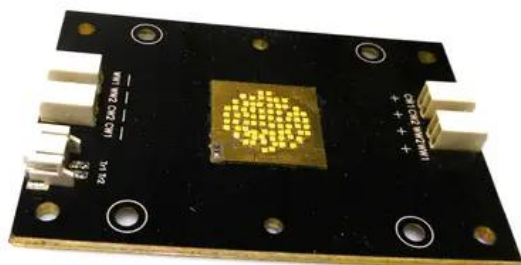

LED COB 250W 2700-6500K LED THA-250F 2700K-6500K (FD-TWW250-00)

Réf. : E6510350

GTIN: 4026397656084

Prix de catalogue: 742.2 €

TVA 19% incl.

Caractéristiques:

Données techniques:

Poids: 0,11 kg

Contenu de la livraison:

Logistique

EAN / GTIN: 4026397656084

Poids: 0,12 kg

Longueur: 0.08 m

Largeur: 0.06 m

Hauteur: 0.03 m