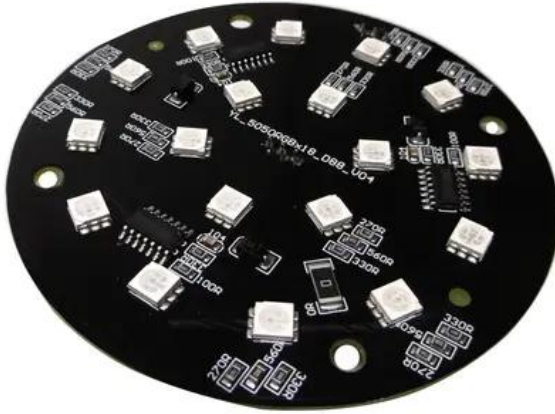

## Pcb (LED) LED Umbrella (YL\_5050RGBx18\_D88\_V04)

Réf. : E6510356  
GTIN: 4026397656206

---

**Prix de catalogue: 43.98 €**

TVA 19% incl.

---

### Données techniques:

Poids: 0,02 kg

---