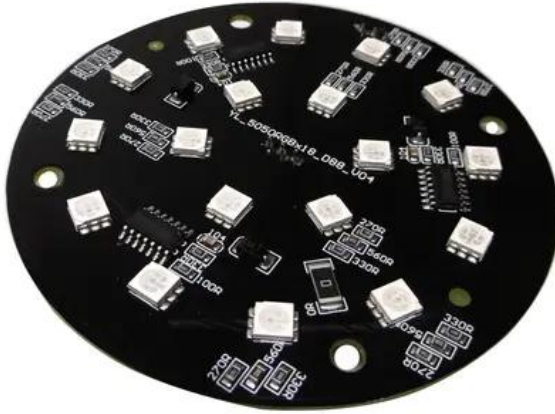

Pcb (LED) LED Umbrella (YL_5050RGBx18_D88_V04)

Réf. : E6510356
GTIN: 4026397656206

Caractéristiques:

Données techniques:

Poids: 0,02 kg

Contenu de la livraison:

Logistique

EAN / GTIN: 4026397656206

Poids: 0,03 kg

Longueur: 0.09 m

Largeur: 0.09 m

Hauteur: 0.01 m