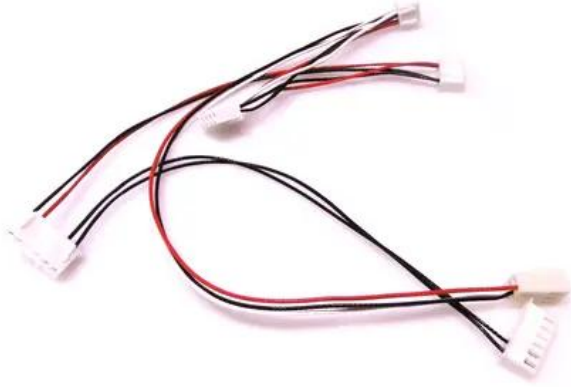

## Cable (control) LED Umbrella 95/140

Réf. : E6510368  
GTIN: 4026397657401

---

**Prix de catalogue: 28.24 €**

TVA 19% incl.

---

### Données techniques:

Poids: 0,01 kg

---

---