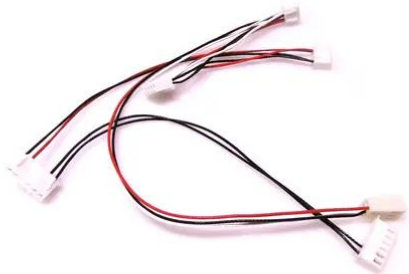

Cable (control) LED Umbrella 95/140

Réf. : E6510368

GTIN: 4026397657401

Prix de catalogue: 28.24 €
TVA 19% incl.

Cable (control) LED Umbrella 95/140

Réf. : E6510368

GTIN: 4026397657401

Caractéristiques:
