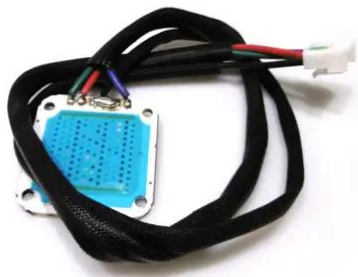

LED COB 100W RGB (LIGHTEN Tp)

Réf. : E6510373
GTIN: 4026397657470

LED COB 100W RGB (LIGHTEN Tp)

Réf. : E6510373
GTIN: 4026397657470

Caractéristiques:
