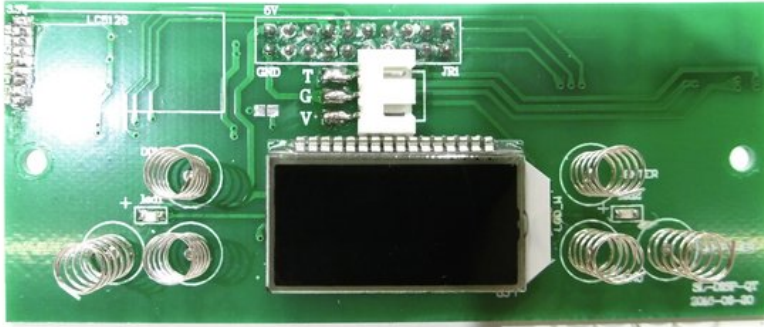

## Pcb (Display) AKKU LP-20

Réf. : E6510437  
GTIN: 4026397661477

---

**Prix de catalogue: 98.96 €**

TVA 19% incl.

---