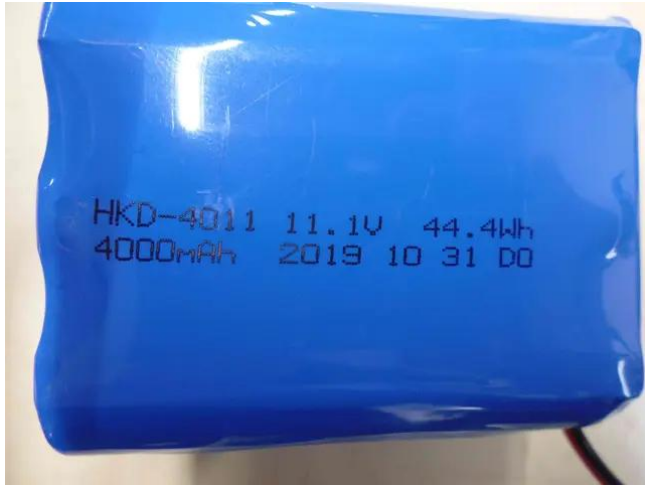

## Battery 11.1V/4000mAh (HKD-40111) WAMS-08BT MK2 Li- ion

Réf. : E6510488  
GTIN: 4026397661026

---