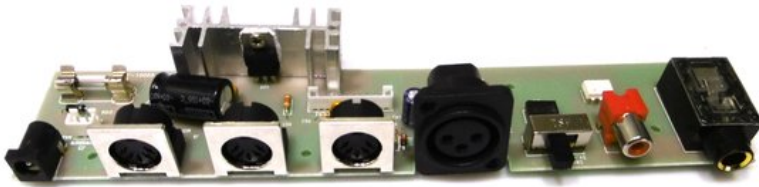

## Pcb (Connections) DMX Scene Setter Controller (CL-224A REV A)

Réf. : E6510581  
GTIN: 4026397666151

---

**Prix de catalogue: 24.74 €**

TVA 19% incl.