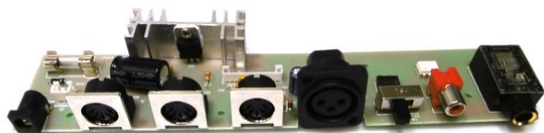

Pcb (Connections) DMX Scene Setter Controller (CL-224A REV A)

Réf. : E6510581

GTIN: 4026397666151

Prix de catalogue: 24.74 €

TVA 19% incl.

Pcb (Connections) DMX Scene Setter Controller (CL-224A REV A)

Réf. : E6510581