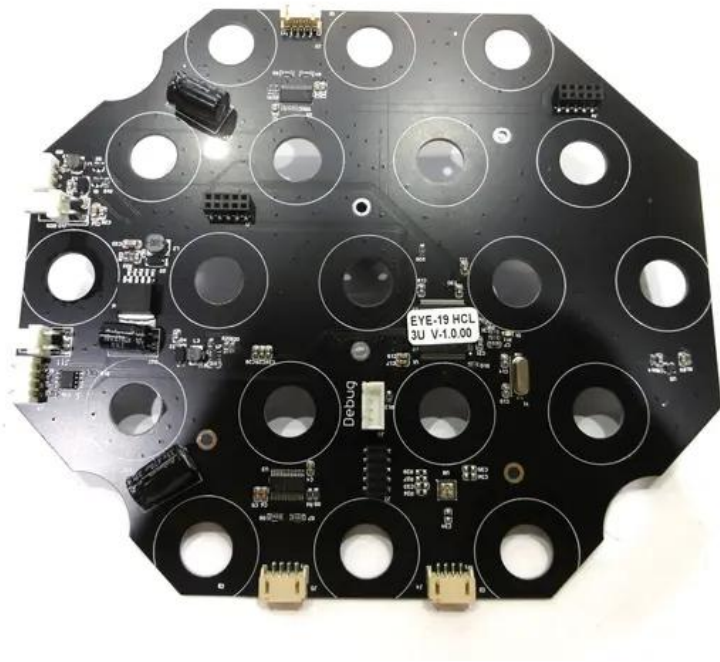

## Pcb (Control) EYE-19 HCL (LED054A) V1.0

Réf. : E6510603  
GTIN: 4026397667769

---

---

### Données techniques:

Poids: 0,11 kg

---

---