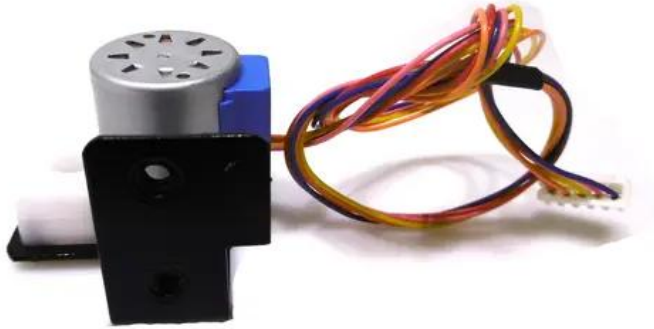

Motor with grating LED Laser Derby

Réf. : E6510690
GTIN: 4026397675832

Prix de catalogue: 37.38 €

TVA 19% incl.

Caractéristiques:

Données techniques:

Poids: 0,06 kg

Contenu de la livraison:

Logistique

EAN / GTIN: 4026397675832

Poids: 0,06 kg

Longueur: 0.05 m

Largeur: 0.05 m

Hauteur: 0.03 m