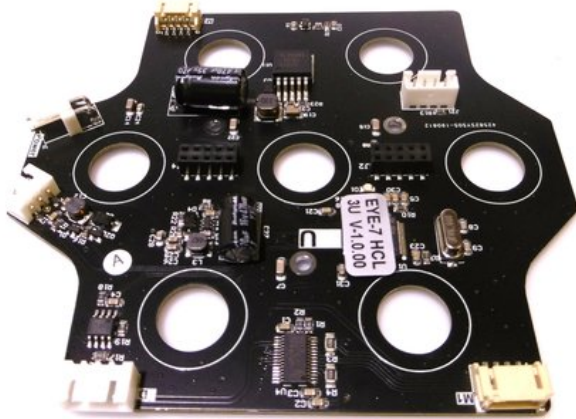

Pcb (LED driver) EYE-7 HCL Zoom LED Moving-Head Wash (LED058A-A)

Réf. : E6510702
GTIN: 4026397672282

Prix de catalogue: 82.47 €

TVA 19% incl.

Caractéristiques:

Données techniques:

Poids: 50 g

Logistique

EAN / GTIN: 4026397672282

Poids: 0,05 kg

Longueur: 0.12 m

Largeur: 0.11 m

Hauteur: 0.01 m