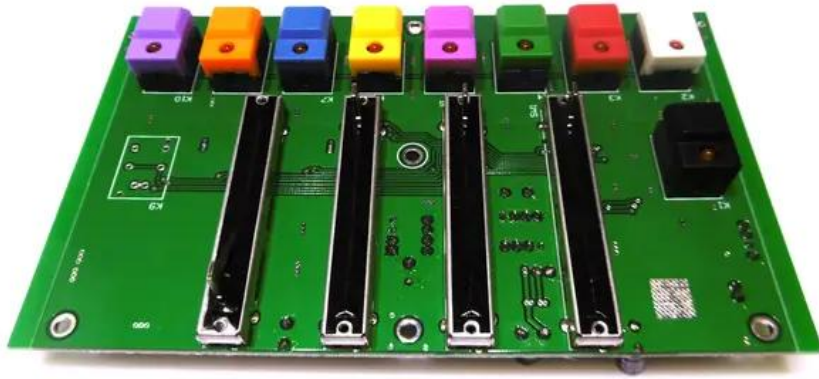

Pcb (Control panel) SL-600 DMX Seach Light

Réf. : E6510726
GTIN: 4026397673791

Prix de catalogue: 199.42 €

TVA 19% incl.

Caractéristiques:

Données techniques:

Poids: 0,11 kg

Contenu de la livraison:

Logistique

EAN / GTIN: 4026397673791

Poids: 0,11 kg

Longueur: 0.16 m

Largeur: 0.10 m

Hauteur: 0.03 m