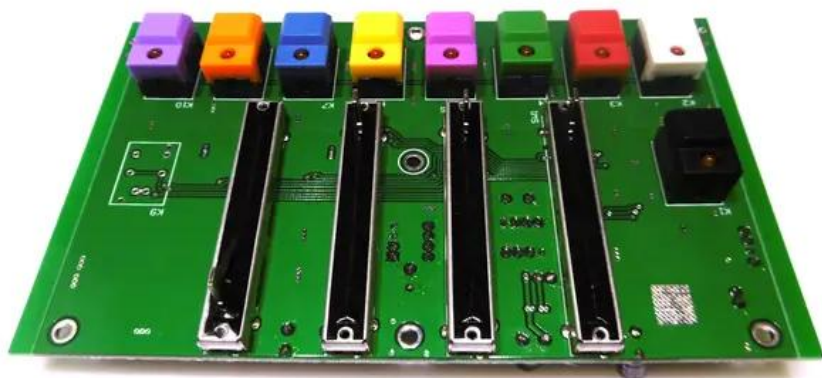

Pcb (Control panel) SL-600 DMX Seach Light

Réf. : E6510726
GTIN: 4026397673791

Caractéristiques:

Données techniques:

Poids: 0,11 kg

Contenu de la livraison:

Logistique

EAN / GTIN: 4026397673791

Poids: 0,11 kg

Longueur: 0.16 m

Largeur: 0.10 m

Hauteur: 0.03 m