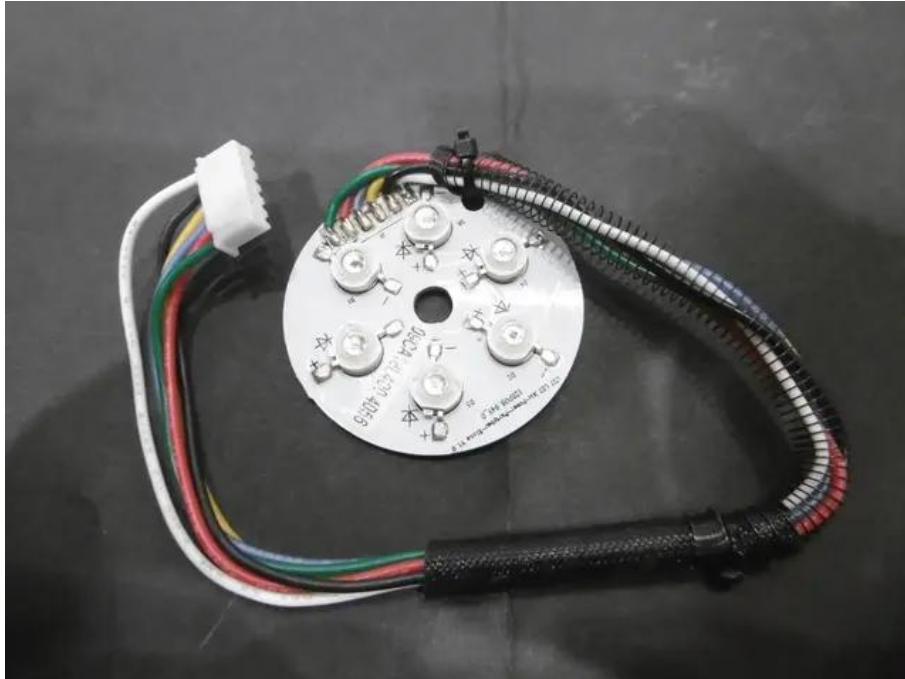

Pcb (LED/Derby) KLS Scan Next FX (CRT LED Mix-Power-Partypar-Kinta V1.0) Réf. : E6510888

GTIN: 4026397697865

Prix de catalogue: 140.16 €

TVA 19% incl.

Caractéristiques:

Données techniques:

Poids: 0,02 kg

Contenu de la livraison:

Logistique

EAN / GTIN: 4026397697865

Poids: 0,02 kg

Longueur: 0.08 m

Largeur: 0.08 m

Hauteur: 0.01 m