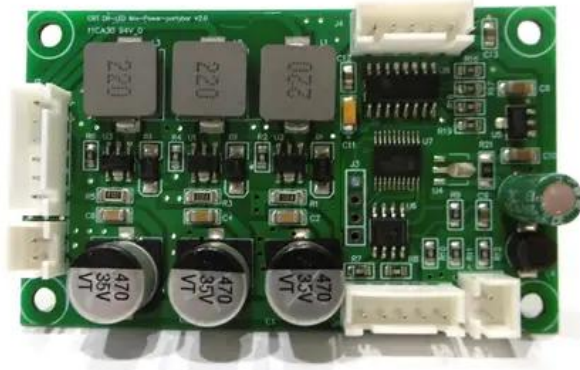

Pcb (Driver/Derby) KLS Scan Next FX (CRT DR-LED MIX PARTYBAR V2.0)

Réf. : E6510889
GTIN: 4026397698046

Caractéristiques:

Données techniques:

Poids: 0,03 kg

Contenu de la livraison:

Logistique

EAN / GTIN: 4026397698046
Poids: 0,03 kg
Longueur: 0.07 m
Largeur: 0.04 m
Hauteur: 0.01 m