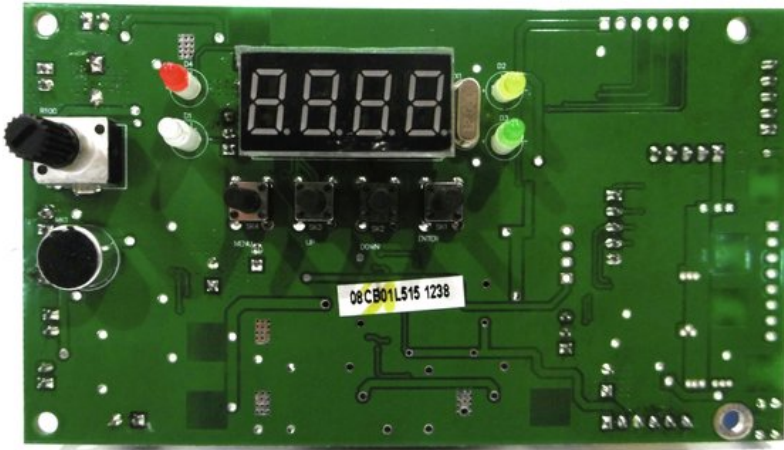

Pcb (Control) Laser Derby MK2

Réf. : E6510915
GTIN: 4026397698107

Prix de catalogue: 26.2 €
TVA 19% incl.

Caractéristiques:

Données techniques:

Poids: 50 g

Logistique

EAN / GTIN: 4026397698107
Poids: 0,05 kg
Longueur: 0.12 m
Largeur: 0.07 m
Hauteur: 0.04 m