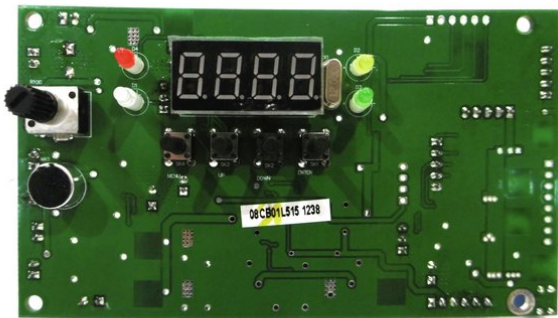

Pcb (Control) Laser Derby MK2

Réf. : E6510915
GTIN: 4026397698107

Prix de catalogue: 26.2 €
TVA 19% incl.

Pcb (Control) Laser Derby MK2

Réf. : E6510915
GTIN: 4026397698107

Caractéristiques: