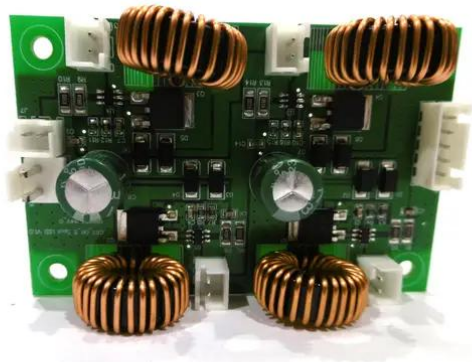

## Pcb (LED driver) Laser Derby MK2

Réf. : E6510916  
GTIN: 4026397697896

---

## Pcb (LED driver) Laser Derby MK2

Réf. : E6510916  
GTIN: 4026397697896