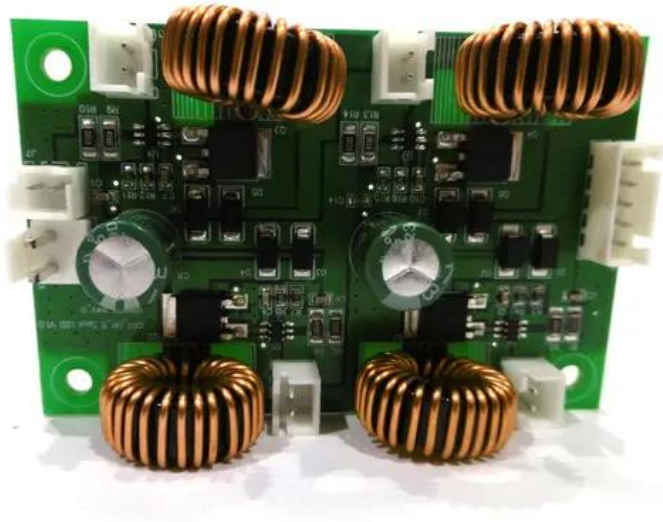

Pcb (LED driver) Laser Derby MK2

Réf. : E6510916
GTIN: 4026397697896

Caractéristiques:

Données techniques:

Poids: 0,06 kg

Contenu de la livraison:

Logistique

EAN / GTIN: 4026397697896
Poids: 0,06 kg
Longueur: 0.08 m
Largeur: 0.05 m
Hauteur: 0.02 m