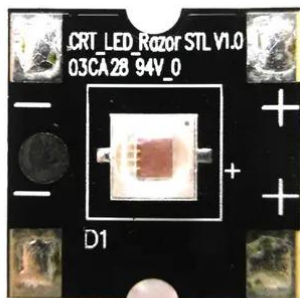

## Pcb (LED/red) Laser Derby MK2

Réf. : E6510917  
GTIN: 4026397697827

**Prix de catalogue: 13.32 €**  
TVA 19% incl.

---

## Pcb (LED/red) Laser Derby MK2

Réf. : E6510917  
GTIN: 4026397697827

**Caractéristiques:**

---