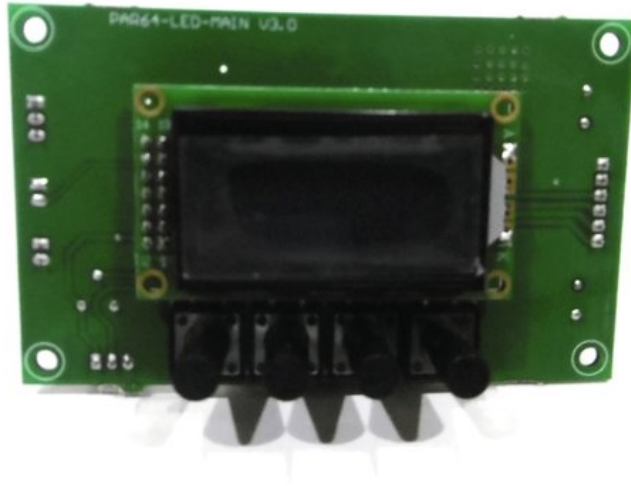

---

**Pcb (Display) LED PLL-480 CW/WW (PAR64-LED-MAIN V3.0) MAIN 6 pol**

Réf. : E6510970  
GTIN: 4026397705768

---

**Prix de catalogue: 70.69 €**

TVA 19% incl.

**Caractéristiques:**

---

**Données techniques:**

---

Poids: 60 g

---

**Logistique**

---

EAN / GTIN: 4026397705768

Poids: 0,07 kg

Longueur: 0.10 m

Largeur: 0.06 m

Hauteur: 0.04 m