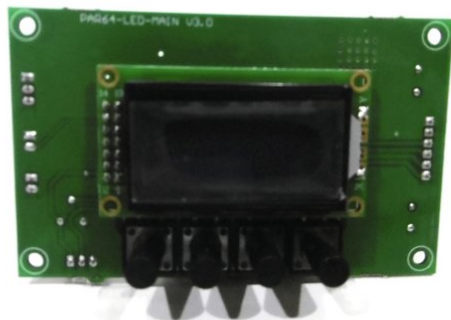

Pcb (Display) LED PLL-480 CW/WW (PAR64-LED-MAIN V3.0) MAIN 6 pol

Réf.: E6510970

GTIN: 4026397705768

Prix de catalogue: 70.69 €
TVA 19% incl.

Pcb (Display) LED PLL-480 CW/WW (PAR64-LED-MAIN V3.0) MAIN 6 pol

Réf. : E6510970

GTIN: 4026397705768

Caractéristiques:
