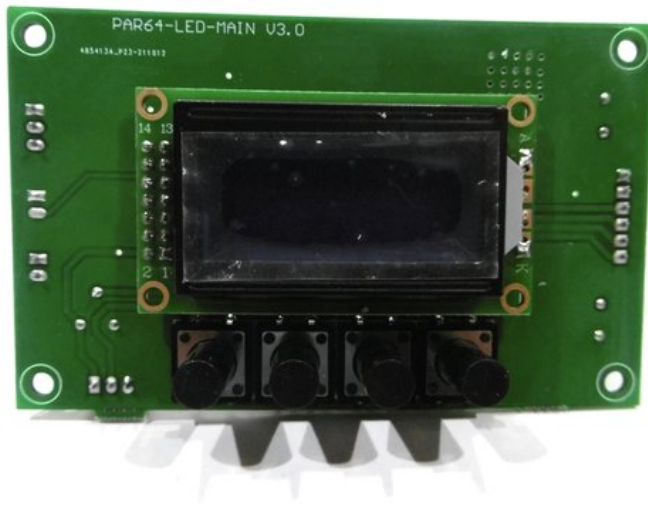

Pcb0 (Display) PFE-100 RGBW (PAR64-LED-MAIN V3.0) MAIN 6 pol

Réf. : E6510972
GTIN: 4026397705775

Prix de catalogue: 61.26 €

TVA 19% incl.

Caractéristiques:

Données techniques:

Poids: 60 g

Logistique

EAN / GTIN: 4026397705775

Poids: 0,06 kg

Longueur: 0.10 m

Largeur: 0.06 m

Hauteur: 0.04 m