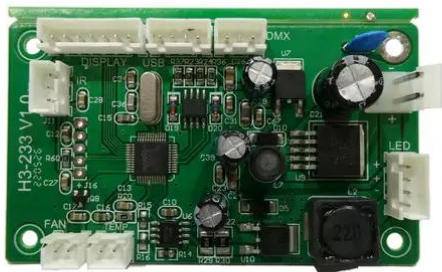

Pcb (Control) LED Theatre COB 100 WW (H3-233V1.0)

Réf.: E6510975

GTIN: 4026397706451

Pcb (Control) LED Theatre COB 100 WW (H3-233V1.0)

Réf. : E6510975

GTIN: 4026397706451

Caractéristiques:
