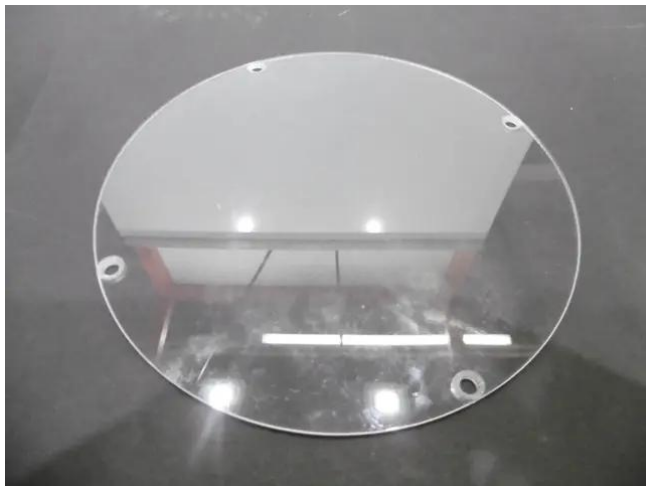

## Front plate LED Theatre COB 100 WW

Réf. : E6510979

GTIN: 4026397706482

**Prix de catalogue: 12.78 €**  
TVA 19% incl.

---

## Front plate LED Theatre COB 100 WW

Réf. : E6510979

GTIN: 4026397706482

**Caractéristiques:**

---