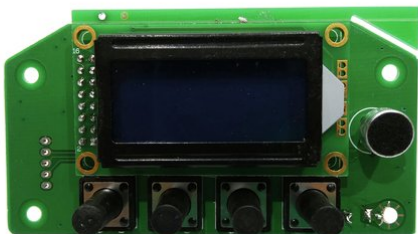

## Pcb (Display) LED Theatre COB 200WW (H3-237 V1.0)

Réf.: E6510983

GTIN: 4026397706727

**Prix de catalogue: 38.65 €**  
TVA 19% incl.

---

## Pcb (Display) LED Theatre COB 200WW (H3-237 V1.0)

Réf. : E6510983

GTIN: 4026397706727

**Caractéristiques:**

---