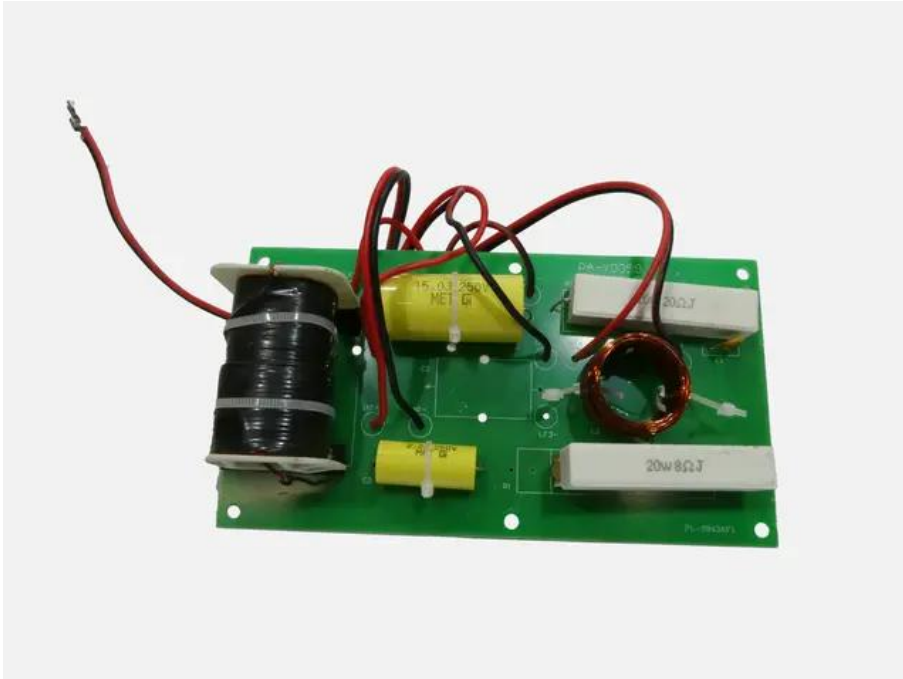

## Crossover ODC-244T

Réf. : E6511245  
GTIN: 4026397723656

---

---

### Données techniques:

Poids: 0,50 kg

---

---