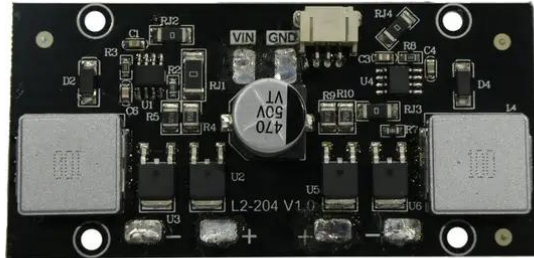

Pcb (LED-driver) Audience Blinder 2x100W LED COB WW (L2-204 V1.0)

Réf. : E6511279
GTIN: 4026397733426

Pcb (LED-driver) Audience Blinder 2x100W LED COB WW (L2-204 V1.0)

Réf. : E6511279
GTIN: 4026397733426