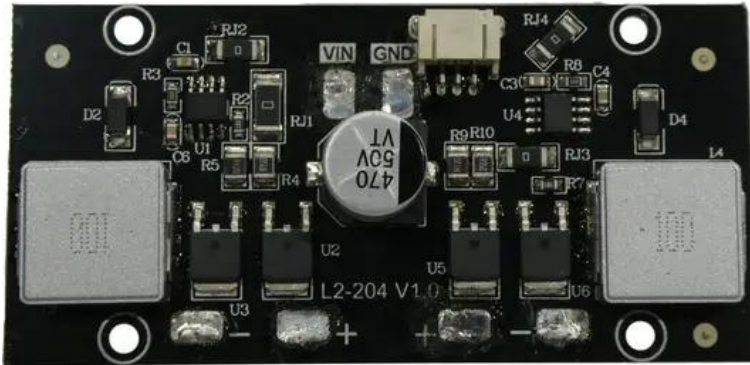

Pcb (LED-driver) Audience Blinder 2x100W LED COB WW (L2-204 V1.0)

Réf. : E6511279
GTIN: 4026397733426

Caractéristiques:

Données techniques:

Poids: 0,05 kg

Contenu de la livraison:

Logistique

EAN / GTIN: 4026397733426

Poids: 0,05 kg

Longueur: 0.10 m

Largeur: 0.04 m

Hauteur: 0.02 m