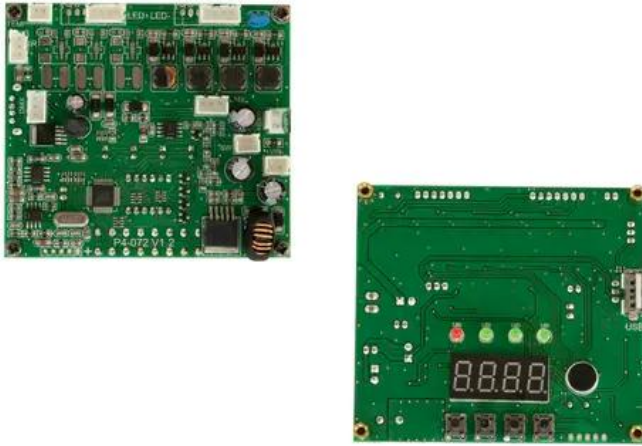

Pcb (Control/Display) AKKU UP-4 Entry QCL (P4-072 V1.2)

Réf. : E6511290
GTIN: 4026397721034

Caractéristiques:

Données techniques:

Poids: 0,06 kg

Contenu de la livraison:

Logistique

EAN / GTIN: 4026397721034
Poids: 0,06 kg
Longueur: 0.09 m
Largeur: 0.08 m
Hauteur: 0.03 m