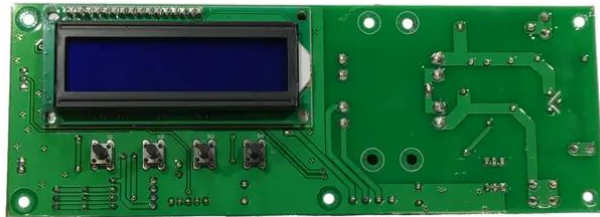

## Pcb (Control) AF-180

Réf. : E6511424  
GTIN: 4026397724851

---

## Pcb (Control) AF-180

Réf. : E6511424  
GTIN: 4026397724851