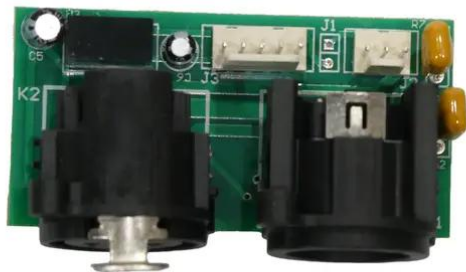

Pcb (DMX) AF-180

Réf. : E6511425
GTIN: 4026397724868

Pcb (DMX) AF-180

Réf. : E6511425
GTIN: 4026397724868

Caractéristiques:
