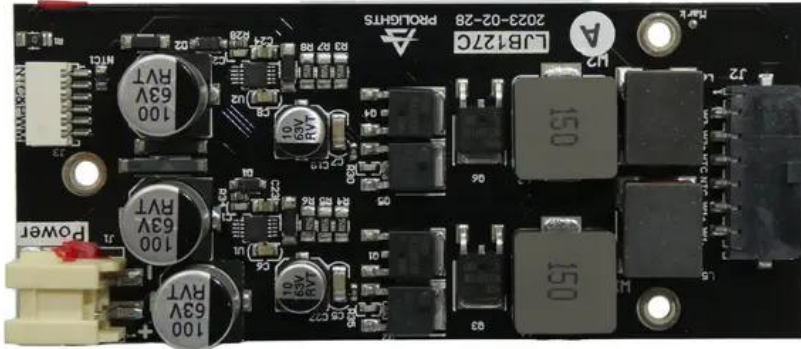

## Pcb (LED driver) DMH-380 (LJB127C-A)

Réf. : E6511531  
GTIN: 4026397727968

---

---

### Données techniques:

Poids: 0,05 kg

---

---