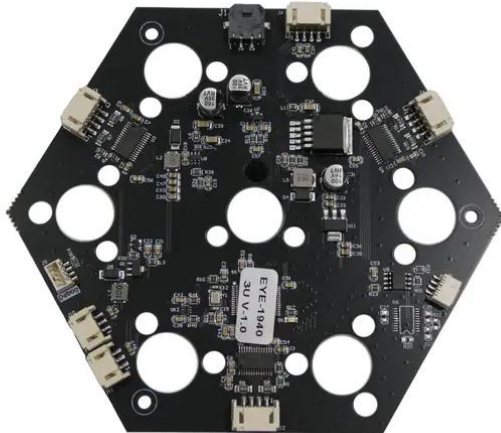

Pcb (Motor driver) EYE-1940 (LED077B-A)

Réf. : E6511532
GTIN: 4026397728064

Prix de catalogue: 119.23 €
TVA 19% incl.

Pcb (Motor driver) EYE-1940 (LED077B-A)

Réf. : E6511532
GTIN: 4026397728064

Caractéristiques:
