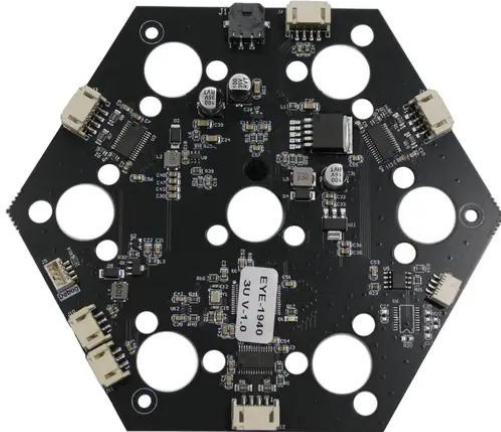

Pcb (Motor driver) EYE-1940 (LED077B-A)

Réf. : E6511532
GTIN: 4026397728064

Pcb (Motor driver) EYE-1940 (LED077B-A)

Réf. : E6511532
GTIN: 4026397728064

Caractéristiques:
